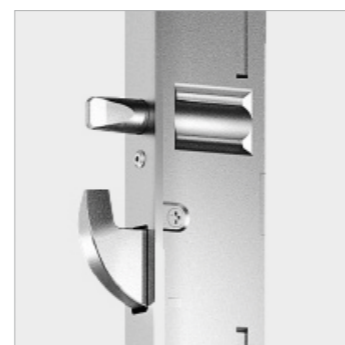

Mehrwerte

- Profil-Zylinder
- 3. Band im Standard
- 5-fach Verriegelung für höchste Sicherheit
- Vorgebohrt für Schraubmontage (3-seitig)
- Verbundsicherheitsgläser
- Farben: Innen M916, aussen Standardfarben nach Wahl

-  **Mehrfachverriegelung**
-  **Bautiefe**
85 mm

Innen und Aussen kantig

Holz/Thermoschaum/Aluminium-Verbund für höchste Wärmedämmung

5-fach Verriegelung im Standard für höchste Sicherheit

HT 410

Holz-Aluminium-Hauseingangstür